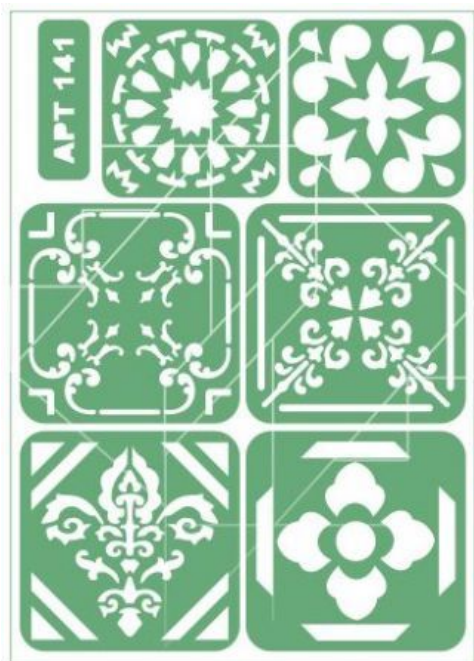

Szablon samoprzylepny -APT 141

Cena: 9,50 pln

Opis produktu

Szablon samoprzylepny do wielokrotnego użytku

Nie ma potrzeby stosowania kleju tymczasowego

Szablony z jednej strony są samoprzylepne wykonane.

Wykonane zielonej elastycznej folii.

Całkowity wymiar formatki jak na zdjęciu 14x19 cm

Poprzeczne linie na zdjęciach szablonów -

to tylko zabezpieczenie producenta grafiki przed jej pobieraniem, natomiast szablony w realu nie mają tych poprzecznych linii