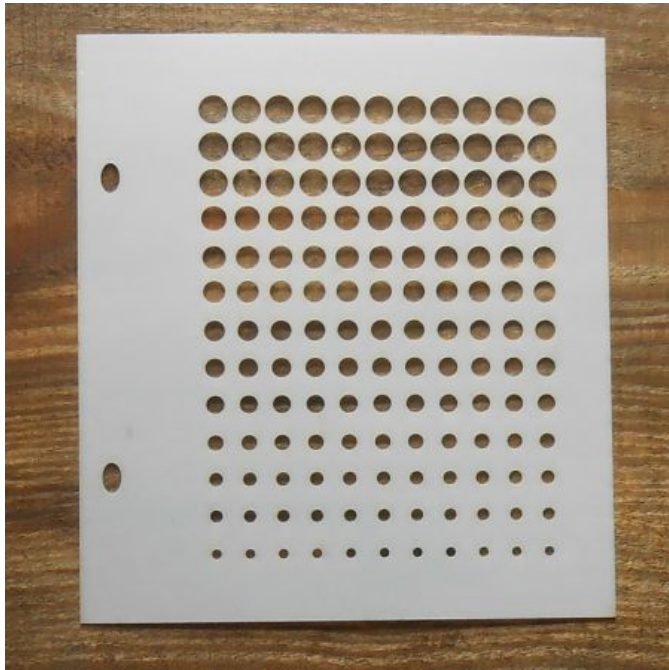

Szablon Maska - 14,5x16 MK-0771

Cena: 13,00 pln

Opis produktu

Maska szablon wielokrotnego użytku

Wymiary całkowite: **14,50 x 16,00 cm**

wymiar motywu 9,5 x13 cm

Cena za 1 szt

???