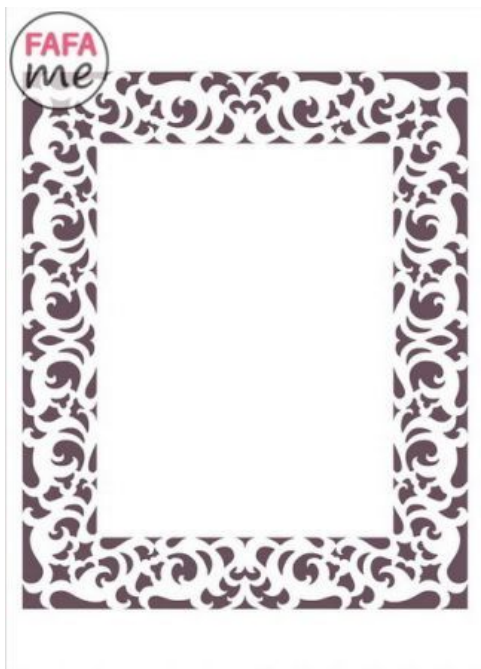

Szablon A5 Rameczka - SM093

Cena: 14,00 pln

Opis produktu

Szablon 21x15-format A5

SM093

Szablon jest wykonany z transparentnej folii, co zdecydowanie **ułatwia umieszczenie** jej na przedmiocie w odpowiednim miejscu i malowanie powtarzalnych wzorów, w przeciwieństwie do folii półprzezroczystych oraz kolorowych.

Folia ma 100 mikronów (0,1 mm), a nie 500 (0,5 mm) mikronów grubości, dzięki czemu **folia bardzo dobrze przylega**, a zamalowanie szablonu przy krawędziach staje się bardzo proste. Wystarczy **minimalna ilość farby**, aby je zamalować. Trzeba naprawdę bardzo się postarać, aby pojawiły się zacieki, nawet gdy malujemy po raz pierwszy