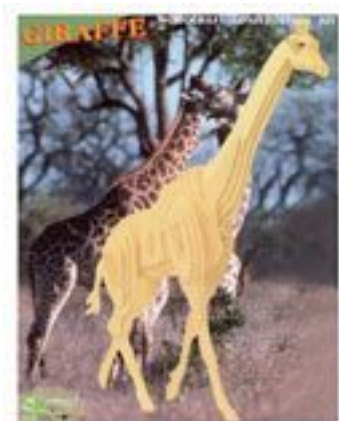

Składanka żyrafa A DM020

Cena: 6,75 pln

Opis produktu

Składanka żyrafa kategoria A

Puzzle przestrzenne wykonane są na cienkiej sklejce o grubości ok. 3 mm z których można złożyć modele zwierząt, pojazdów, mebelki. Modele można składać bez użycia kleju.

W naszym sklepie dostępne są składanki o różnym stopniu trudności, oznaczone literami od A do G (A najprostrze, G najtrudniejsze) Puzzle te to doskonała zabawa dla dzieci od 3 lat, a te o wyższym stopniu trudności dla starszych, oraz dorosłych.

Rozmiar modelu "żyrafa" po złożeniu 31x25x7 cm,
rozmiar opakowania 23x18,5x0,9 cm.

Galeria