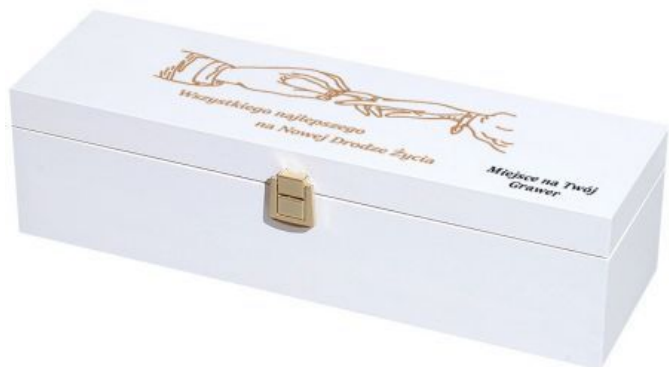

Pudełko na wino białe lakierowane P061+GRAWER PERSONALIZOWANY)

Cena: 37,99 pln

Opis produktu

Pudełko na wino zamykane z zapięciem

Pudełko z zewnątrz malowane na biało w środku naturalne drewno.

Na wieku grawer + personalizacja -(imiona i data)

W uwagach zamówienia prosimy podać imiona i date ślubu.

Realizacja 1-3 dni roboczych .

Wymiary zewnętrzny 35x10,5x9,8 cm

wewnętrzny: 33 x 9 cm x 9 cm

Galeria