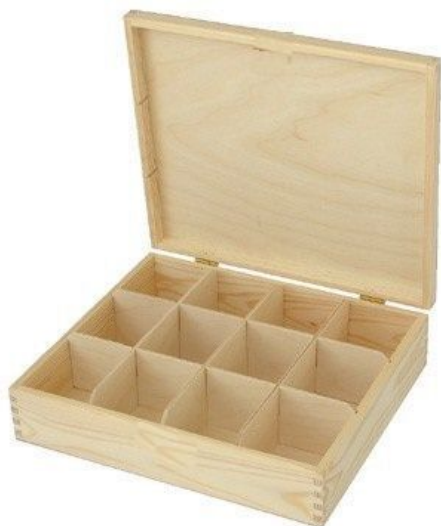

Pudełko na herbatę 12 bez zapięcia

Cena: 33,21 pln

Opis produktu

Pudełko na herbatę lub inne drobiazgi, wykonane z drewna iglastego (jodła, sosna) nie lakierowane.

Wymowane przegródki ułatwiają malowanie.

Idealne do zdobienia metodą decoupage, dzięki której mogą stać się niepowtarzalnym elementem dekoracyjnym.

Rozmiar:

zewnątrzny 25x29x7,5 cm

Galeria