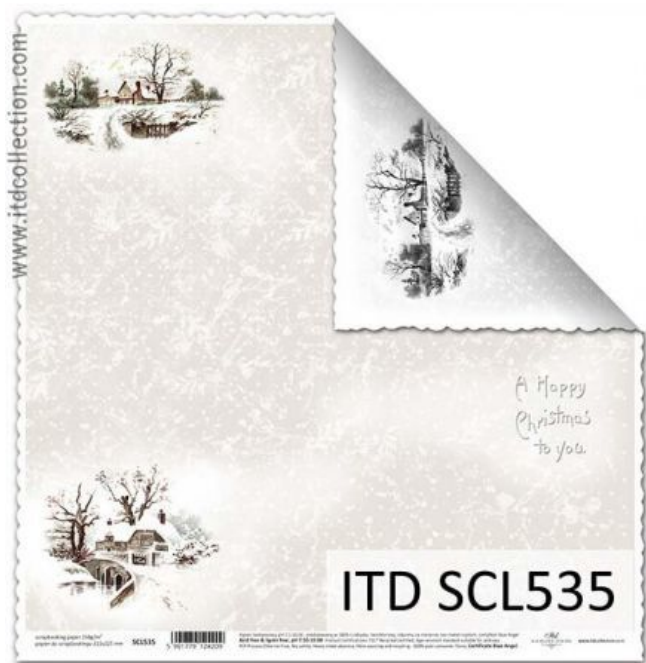

PAPIER SCRAPBOOKING SCL535 315X325

Cena: 3,51 pln

Opis produktu

Papier do scrapbookingu dwustronny z ozdobnymi brzegami SCL535 - Itd Collection, 200g, 315x325 mm (12,4" x 12,8")