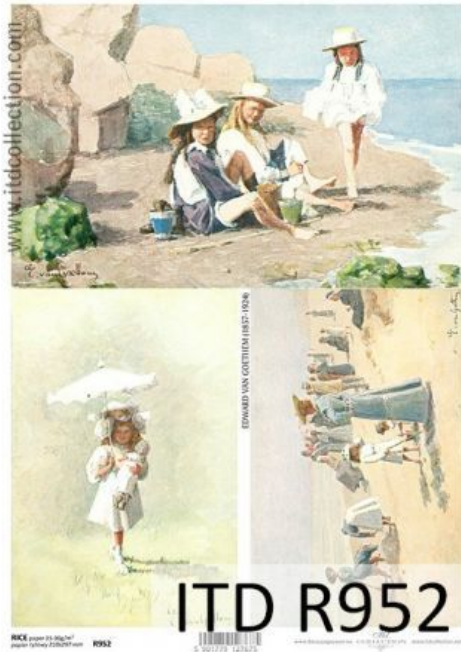

Papier ryżowy ITD - R952 Wakacje

Cena: 5,20 pln

Opis produktu

papier ryżowy firmy ITD w rozmiarze 210x297 mm -A4

Łatwiej się go przykleja niż klasyczne serwetki. Świetny do dekorowania szkła ale również do innych powierzchni jak drewno, mdf, czy też styropian. Posiada w całej strukturze charakterystyczne włókna nieregularnej grubości, które są ułożone w dowolnych kierunkach, dzięki czemu papier zyskuje oryginalny wygląd i strukturę. Przykleja się bez żadnych szczególnych zaleceń co do techniki klejenia, sprawdzona odpowiednia technika nadruku powoduje, że barwy pozostają czyste, nie zmywają się pod wpływem kleju.