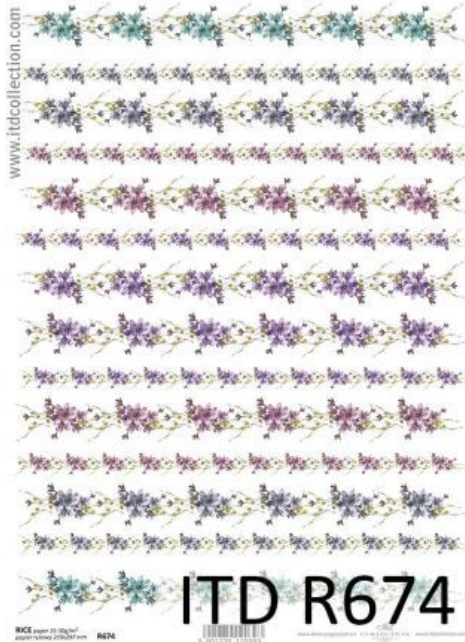

Papier ryżowy ITD - R674 Mini bukieciki

Cena: 5,20 pln

Opis produktu

Papier ryżowy firmy ITD w rozmiarze 210x297 mm -A4

Łatwiej się go przykleja niż klasyczne serwetki. Świetny do dekorowania szkła ale również do innych powierzchni jak drewno, mdf, czy też styropian. Posiada w całej strukturze charakterystyczne włókna nieregularnej grubości, które są ułożone w dowolnych kierunkach, dzięki czemu papier zyskuje oryginalny wygląd i strukturę. Przykleja się bez żadnych szczególnych zaleceń co do techniki klejenia, sprawdzona odpowiednia technika nadruku powoduje, że barwy pozostają czyste, nie zmywają się pod wpływem kleju.