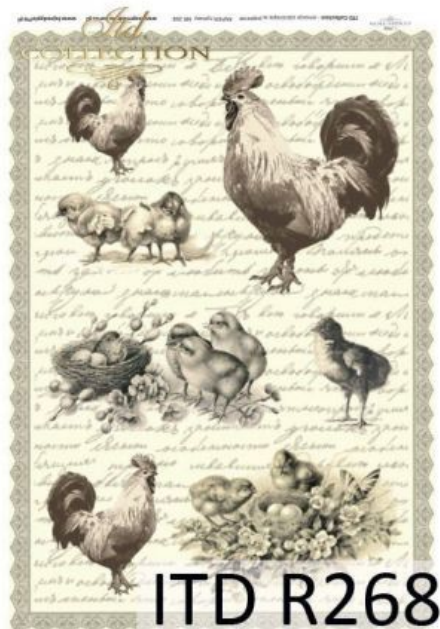

## Papier ryżowy ITD - R268 Kogut

Cena: 5,20 pln

### Opis produktu

Papier ryżowy firmy ITD w rozmiarze 210x297 mm -A4

Łatwiej się go przykleja niż klasyczne serwetki. Świetny do dekorowania szkła ale również do innych powierzchni jak drewno, mdf, czy też styropian. Posiada w całej strukturze charakterystyczne włókna nieregularnej grubości, które są ułożone w dowolnych kierunkach, dzięki czemu papier zyskuje oryginalny wygląd i strukturę. Przykleja się bez żadnych szczególnych zaleceń co do techniki klejenia, sprawdzona odpowiednia technika nadruku powoduje, że barwy pozostają czyste, nie zmywają się pod wpływem kleju.