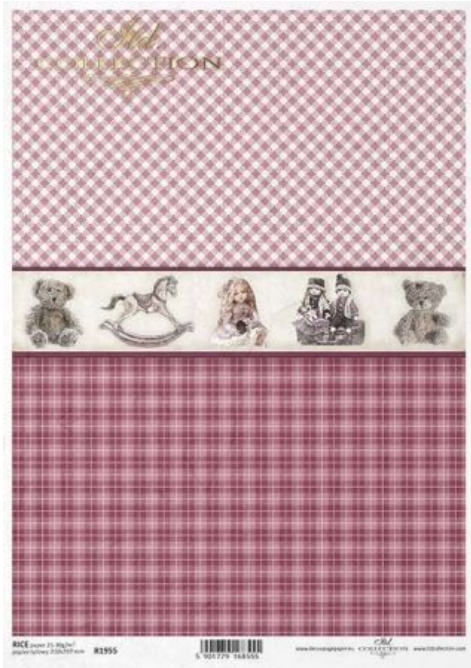

Papier ryżowy ITD - R1955 Dziecięce

Cena: 5,90 pln

Opis produktu

Papier ryżowy firmy ITD w rozmiarze 210x297 mm -A4

Łatwiej się go przykleja niż klasyczne serwetki. Świetny do dekorowania szkła ale również do innych powierzchni jak drewno, mdf, czy też styropian. Posiada w całej strukturze charakterystyczne włókna nieregularnej grubości, które są ułożone w dowolnych kierunkach, dzięki czemu papier zyskuje oryginalny wygląd i strukturę. Przykleja się bez żadnych szczególnych zaleceń co do techniki klejenia, sprawdzona odpowiednia technika nadruku powoduje, że barwy pozostają czyste, nie zmywają się pod wpływem kleju.