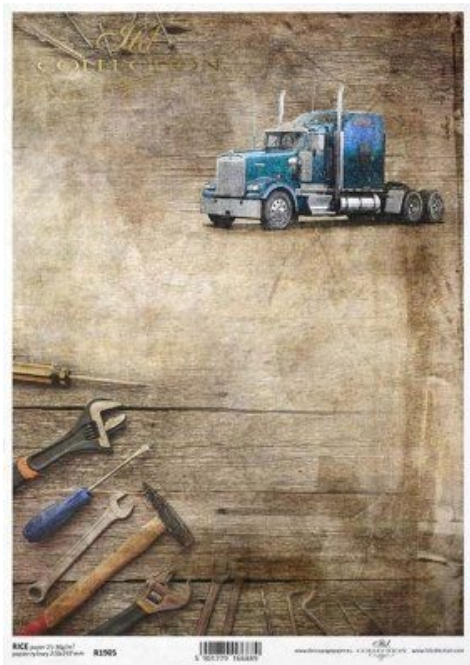

## Papier ryżowy ITD - R1905 samochody retro

Cena: 5,90 pln

### Opis produktu

Papier ryżowy firmy ITD w rozmiarze 210x297 mm -A4

Łatwiej się go przykleja niż klasyczne serwetki. Świetny do dekorowania szkła ale również do innych powierzchni jak drewno, mdf, czy też styropian. Posiada w całej strukturze charakterystyczne włókna nieregularnej grubości, które są ułożone w dowolnych kierunkach, dzięki czemu papier zyskuje oryginalny wygląd i strukturę. Przykleja się bez żadnych szczególnych zaleceń co do techniki klejenia, Sprawdzona odpowiednia technika nadruku powoduje, że barwy pozostają czyste, nie zmywają się pod wpływem kleju.