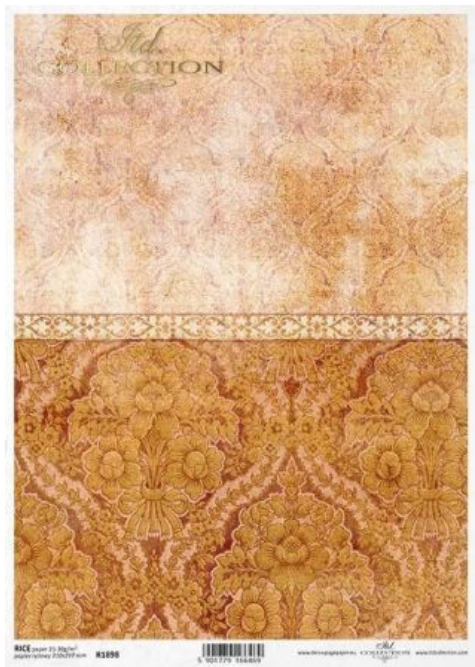

Papier ryżowy ITD - R1898 Tło złote

Cena: 5,90 pln

Opis produktu

Papier ryżowy firmy ITD w rozmiarze 210x297 mm -A4

Łatwiej się go przykleja niż klasyczne serwetki. Świetny do dekorowania szkła ale również do innych powierzchni jak drewno, mdf, czy też styropian. Posiada w całej strukturze charakterystyczne włókna nieregularnej grubości, które są ułożone w dowolnych kierunkach, dzięki czemu papier zyskuje oryginalny wygląd i strukturę. Przykleja się bez żadnych szczególnych zaleceń co do techniki klejenia, sprawdzona odpowiednia technika nadruku powoduje, że barwy pozostają czyste, nie zmywają się pod wpływem kleju.