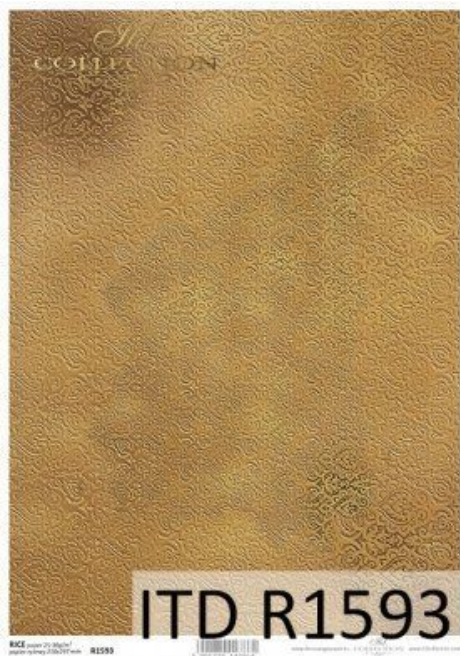

Papier ryżowy ITD - R1593 Złoto

Cena: 5,79 pln

Opis produktu

Papier ryżowy firmy ITD w rozmiarze 210x297 mm -A4

Łatwiej się go przykleja niż klasyczne serwetki. Świetny do dekorowania szkła ale również do innych powierzchni jak drewno, mdf, czy też styropian. Posiada w całej strukturze charakterystyczne włókna nieregularnej grubości, które są ułożone w dowolnych kierunkach, dzięki czemu papier zyskuje oryginalny wygląd i strukturę. Przykleja się bez żadnych szczególnych zaleceń co do techniki klejenia, Sprawdzona odpowiednia technika nadruku powoduje, że barwy pozostają czyste, nie zmywają się pod wpływem kleju.