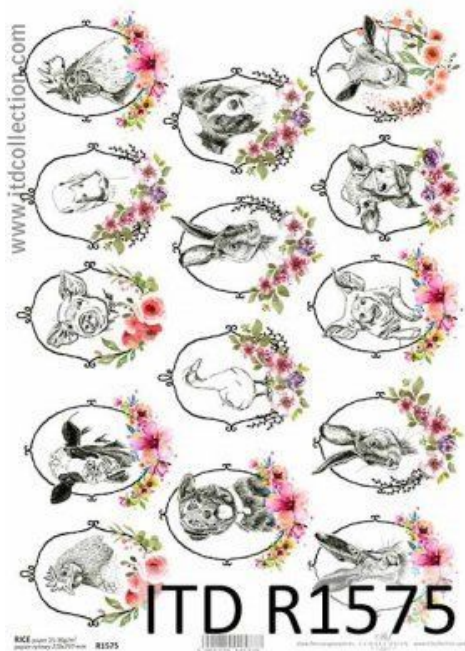

## Papier ryżowy ITD - R1575 Zwierzaki

Cena: 6,80 pln

### Opis produktu

Papier ryżowy firmy ITD w rozmiarze 210x297 mm -A4

Łatwiej się go przykleja niż klasyczne serwetki. Świetny do dekorowania szkła ale również do innych powierzchni jak drewno, mdf, czy też styropian. Posiada w całej strukturze charakterystyczne włókna nieregularnej grubości, które są ułożone w dowolnych kierunkach, dzięki czemu papier zyskuje oryginalny wygląd i strukturę. Przykleja się bez żadnych szczególnych zaleceń co do techniki klejenia, sprawdzona odpowiednia technika nadruku powoduje, że barwy pozostają czyste, nie zmywają się pod wpływem kleju.