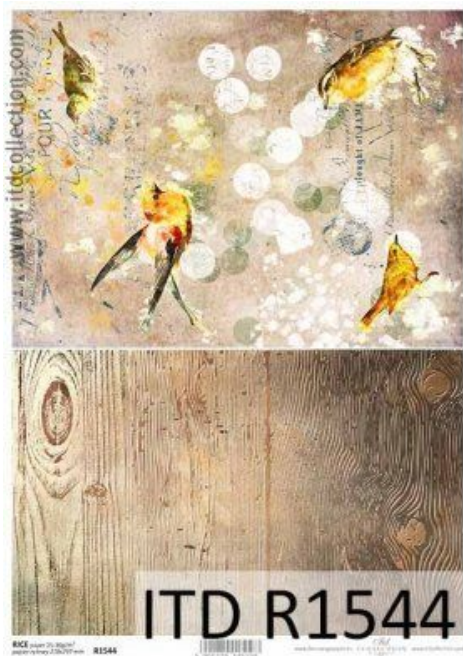

Papier ryżowy ITD - R1544 Ptaszki -deski

Cena: 5,20 pln

Opis produktu

Papier ryżowy firmy ITD w rozmiarze 210x297 mm -A4

Łatwiej się go przykleja niż klasyczne serwetki. Świetny do dekorowania szkła ale również do innych powierzchni jak drewno, mdf, czy też styropian. Posiada w całej strukturze charakterystyczne włókna nieregularnej grubości, które są ułożone w dowolnych kierunkach, dzięki czemu papier zyskuje oryginalny wygląd i strukturę. Przykleja się bez żadnych szczególnych zaleceń co do techniki klejenia, sprawdzona odpowiednia technika nadruku powoduje, że barwy pozostają czyste, nie zmywają się pod wpływem kleju.