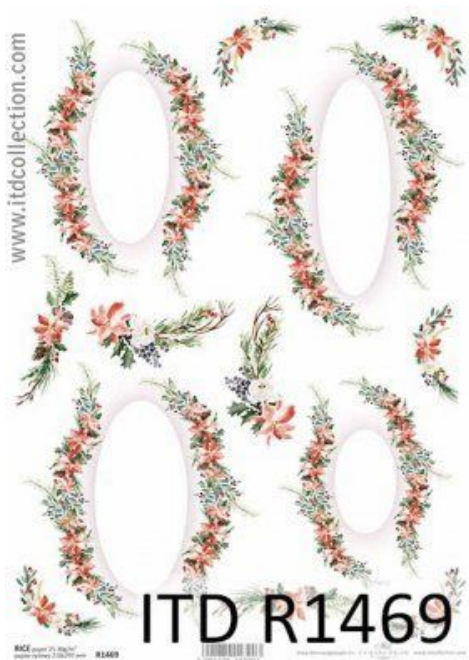

## Papier ryżowy ITD - R1469 Gałązki na chustecznik

Cena: 6,80 pln

### Opis produktu

Papier ryżowy firmy ITD w rozmiarze 210x297 mm -A4

Łatwiej się go przykleja niż klasyczne serwetki. Świetny do dekorowania szkła ale również do innych powierzchni jak drewno, mdf, czy też styropian. Posiada w całej strukturze charakterystyczne włókna nieregularnej grubości, które są ułożone w dowolnych kierunkach, dzięki czemu papier zyskuje oryginalny wygląd i strukturę. Przykleja się bez żadnych szczególnych zaleceń co do techniki klejenia, sprawdzona odpowiednia technika nadruku powoduje, że barwy pozostają czyste, nie zmywają się pod wpływem kleju.