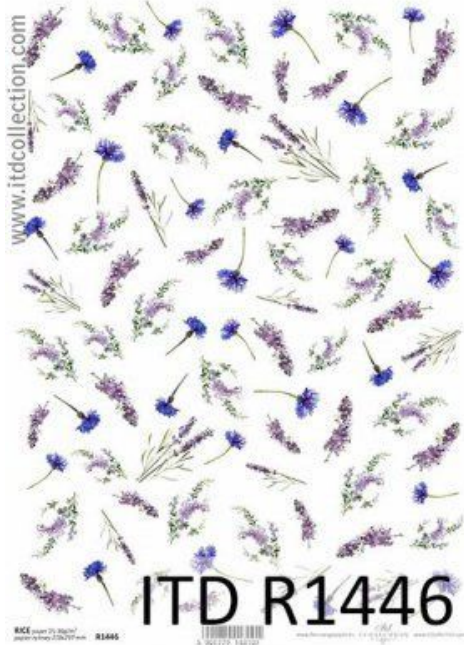

Papier ryżowy ITD - R1446 Mała lawenda

Cena: 5,20 pln

Opis produktu

Papier ryżowy firmy ITD w rozmiarze 210x297 mm -A4

Łatwiej się go przykleja niż klasyczne serwetki. Świetny do dekorowania szkła ale również do innych powierzchni jak drewno, mdf, czy też styropian. Posiada w całej strukturze charakterystyczne włókna nieregularnej grubości, które są ułożone w dowolnych kierunkach, dzięki czemu papier zyskuje oryginalny wygląd i strukturę. Przykleja się bez żadnych szczególnych zaleceń co do techniki klejenia, sprawdzona odpowiednia technika nadruku powoduje, że barwy pozostają czyste, nie zmywają się pod wpływem kleju.