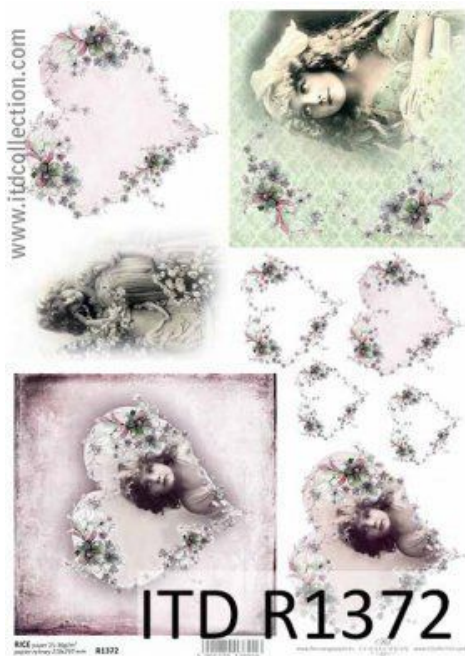

Papier ryżowy ITD - R1372 Dziewczynki

Cena: 5,79 pln

Opis produktu

Papier ryżowy firmy ITD w rozmiarze 210x297 mm -A4

Łatwiej się go przykleja niż klasyczne serwetki. Świetny do dekorowania szkła ale również do innych powierzchni jak drewno, mdf, czy też styropian. Posiada w całej strukturze charakterystyczne włókna nieregularnej grubości, które są ułożone w dowolnych kierunkach, dzięki czemu papier zyskuje oryginalny wygląd i strukturę. Przykleja się bez żadnych szczególnych zaleceń co do techniki klejenia, sprawdzona odpowiednia technika nadruku powoduje, że barwy pozostają czyste, nie zmywają się pod wpływem kleju.