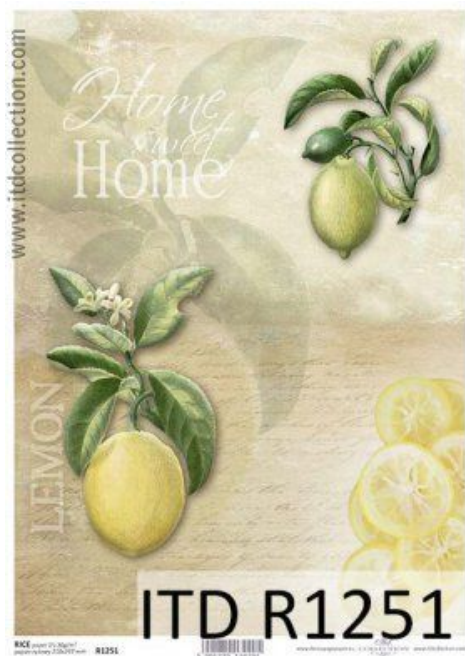

Papier ryżowy ITD - R1251 Cytryny

Cena: 5,79 pln

Opis produktu

Papier ryżowy firmy ITD w rozmiarze 210x297 mm -A4

Łatwiej się go przykleja niż klasyczne serwetki. Świetny do dekorowania szkła ale również do innych powierzchni jak drewno, mdf, czy też styropian. Posiada w całej strukturze charakterystyczne włókna nieregularnej grubości, które są ułożone w dowolnych kierunkach, dzięki czemu papier zyskuje oryginalny wygląd i strukturę. Przykleja się bez żadnych szczególnych zaleceń co do techniki klejenia, sprawdzona odpowiednia technika nadruku powoduje, że barwy pozostają czyste, nie zmywają się pod wpływem kleju.