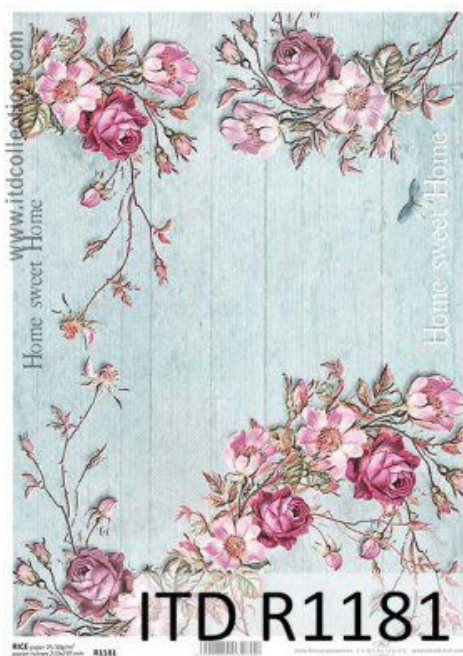

Papier ryżowy ITD - R1181 Home sweet

Cena: 5,20 pln

Opis produktu

Papier ryżowy firmy ITD w rozmiarze 210x297 mm -A4

Łatwiej się go przykleja niż klasyczne serwetki. Świetny do dekorowania szkła ale również do innych powierzchni jak drewno, mdf, czy też styropian. Posiada w całej strukturze charakterystyczne włókna nieregularnej grubości, które są ułożone w dowolnych kierunkach, dzięki czemu papier zyskuje oryginalny wygląd i strukturę. Przykleja się bez żadnych szczególnych zaleceń co do techniki klejenia, sprawdzona odpowiednia technika nadruku powoduje, że barwy pozostają czyste, nie zmywają się pod wpływem kleju.