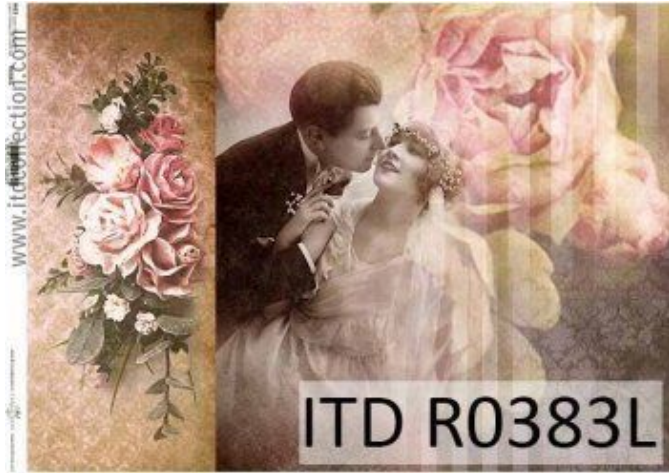

Papier ryżowy DUŻY A3 ITD R383L Para retro

Cena: 11,84 pln

Opis produktu

Papier ryżowy firmy ITD duży
w rozmiarze 420x297 mm -A3

Łatwiej się go przykleja niż klasyczne serwetki. Świetny do dekorowania szkła ale również do innych powierzchni jak drewno, mdf, czy też styropian. Posiada w całej strukturze charakterystyczne włókna nieregularnej grubości, które są ułożone w dowolnych kierunkach, dzięki czemu papier zyskuje oryginalny wygląd i strukturę. Przykleja się bez żadnych szczególnych zaleceń co do techniki klejenia, sprawdzona odpowiednia technika nadruku powoduje, że barwy pozostają czyste, nie zmywają się pod wpływem kleju.