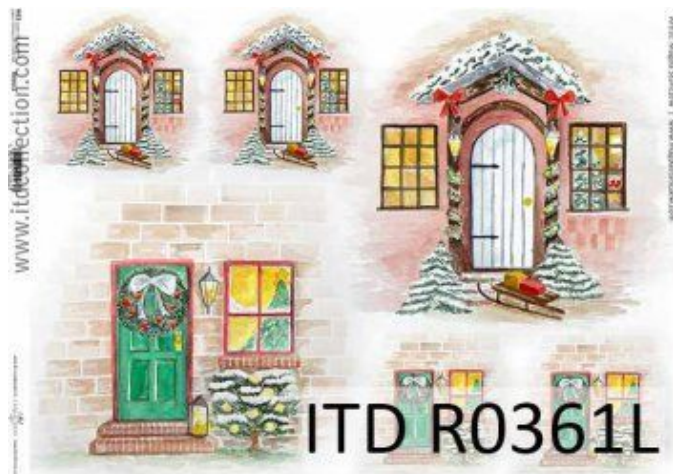

Papier ryżowy DUŻY A3 ITD R361L Drzwi

Cena: 9,80 pln

Opis produktu

Papier ryżowy firmy ITD duży
w rozmiarze 420x297 mm -A3

Łatwiej się go przykleja niż klasyczne serwetki. Świetny do dekorowania szkła ale również do innych powierzchni jak drewno, mdf, czy też styropian. Posiada w całej strukturze charakterystyczne włókna nieregularnej grubości, które są ułożone w dowolnych kierunkach, dzięki czemu papier zyskuje oryginalny wygląd i strukturę. Przykleja się bez żadnych szczególnych zaleceń co do techniki klejenia, sprawdzona odpowiednia technika nadruku powoduje, że barwy pozostają czyste, nie zmywają się pod wpływem kleju.