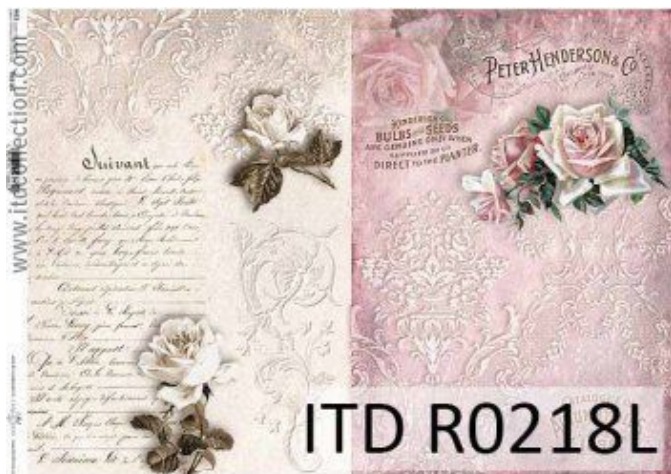

## Papier ryżowy DUŻY A3 ITD R218L Delikatne

Cena: 9,80 pln

### Opis produktu

Papier ryżowy firmy ITD duży  
w rozmiarze 420x297 mm -A3

Łatwiej się go przykleja niż klasyczne serwetki. Świetny do dekorowania szkła ale również do innych powierzchni jak drewno, mdf, czy też styropian. Posiada w całej strukturze charakterystyczne włókna nieregularnej grubości, które są ułożone w dowolnych kierunkach, dzięki czemu papier zyskuje oryginalny wygląd i strukturę. Przykleja się bez żadnych szczególnych zaleceń co do techniki klejenia, sprawdzona odpowiednia technika nadruku powoduje, że barwy pozostają czyste, nie zmywają się pod wpływem kleju.