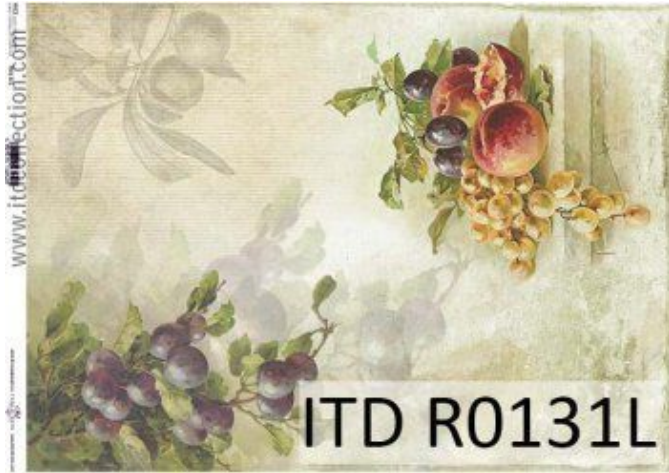

Papier ryżowy DUŻY A3 ITD R131L Owoce

Cena: 9,80 pln

Opis produktu

Papier ryżowy firmy ITD duży
w rozmiarze 420x297 mm -A3

Łatwiej się go przykleja niż klasyczne serwetki. Świetny do dekorowania szkła ale również do innych powierzchni jak drewno, mdf, czy też styropian. Posiada w całej strukturze charakterystyczne włókna nieregularnej grubości, które są ułożone w dowolnych kierunkach, dzięki czemu papier zyskuje oryginalny wygląd i strukturę. Przykleja się bez żadnych szczególnych zaleceń co do techniki klejenia, sprawdzona odpowiednia technika nadruku powoduje, że barwy pozostają czyste, nie zmywają się pod wpływem kleju.