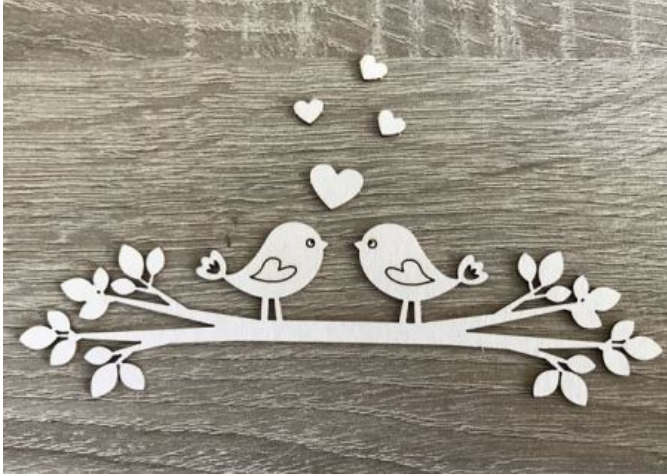

Dekor - beermata 10x16 DR-562 Ptaszki zakochane

Cena: 2,40 pln

Opis produktu

Wielkość DEKORU 10x16 cm

W opakowaniu 1 egzemplarz formatu 10 x 16 cm