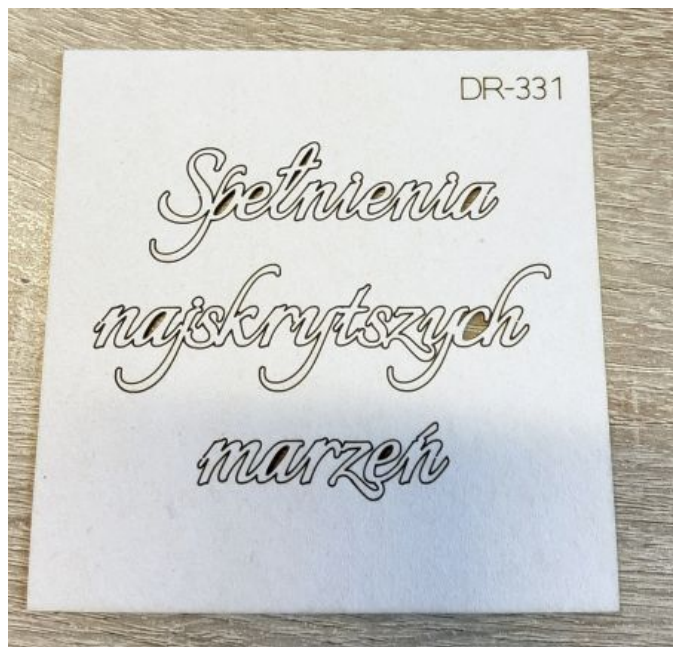

Dekor - beermata 10x10 DR-331 Spełnienia najskrytszych marzeń

Cena: 2,46 pln

Opis produktu

Wielkość napisu ułożony w jednej linii 20 cm x2,5 cm

W opakowaniu 1 szt na formatce o wymiarach 10 x10 cm

Dekoracja wykonana z beermaty o grubości 1,5 mm

Element dekoracyjny, wycinany laserowo z materiału o wyjątkowych właściwościach chłonnych; przeznaczony do dalszego ozdabiania różnymi technikami lub do zastosowania w stanie surowym, który doskonale sprawdza w tworzeniu kartek okazjonalnych, ozdabianiu przedmiotów poprzez naklejenie motywu

Krawędzie wycinanki są zbrązowione, co jest naturalnym wynikiem obróbki laserowej.

Do wyjęcia tekturki z formatki zalecamy używać nożyka , skalpela lub ostrych nożyczek, którymi należy delikatnie przeciąć połączenie motywu z całą formatką

Po wyjęciu tekturki wystające po rozcięciu połączenia można spłować pilniczkiem dla uzyskania gładkiej powierzchni.