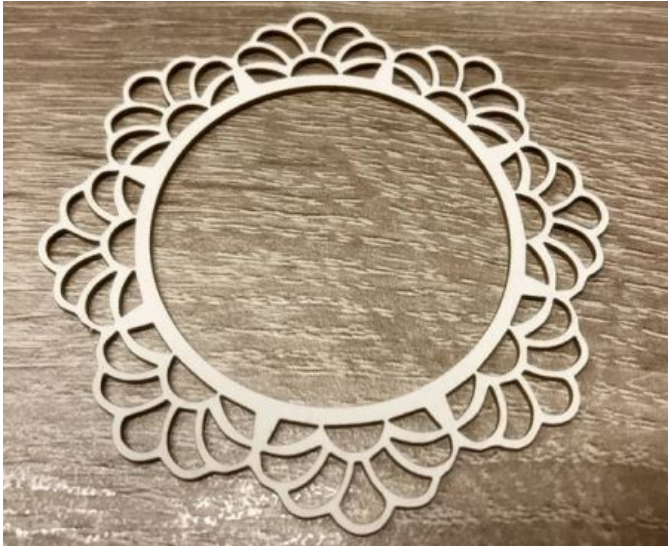

Dekor - beermata 10x10 DR-236 Rozetka

Cena: 2,80 pln

Opis produktu

Wskazany rozmiar: 10 cm

w opakowaniu 1 szt na formacie o wymiarach **10 x 10 cm**

Grubość wykonania: 1,5 mm