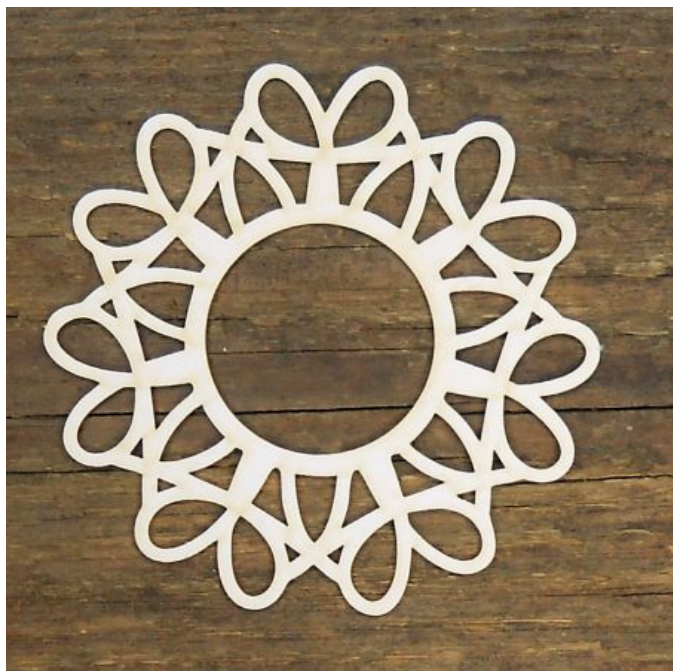

Dekor B - beermata TK-1020- ramka

Cena: 2,80 pln

Opis produktu

Wielko?? pojedynczego elementu: 9,0 **cm**

W opakowaniu 1 szt na formatce o wymiarach **10 x 10 cm**

Dekoracja wykonana z beermaty o grubo?ci 1,2 - 1,5 mm