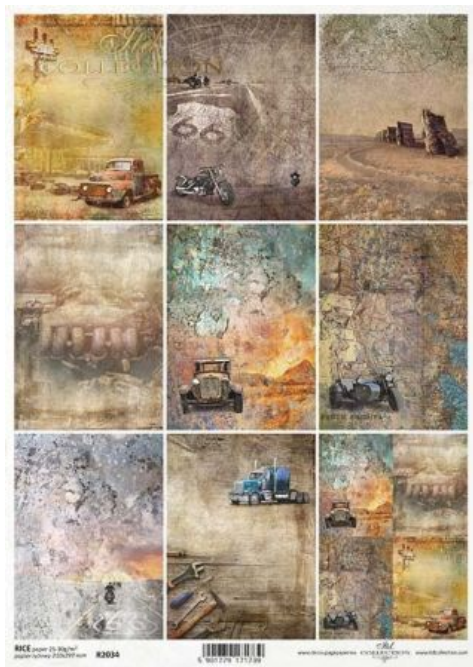

Papier ryżowy ITD - R2034 Męskie retro

Cena: 7,50 pln

Opis produktu

Papier ryżowy firmy ITD w rozmiarze 210x297 mm -A4

Łatwiej się go przykleja niż klasyczne serwetki. Świetny do dekorowania szkła ale również do innych powierzchni jak drewno, mdf, czy też styropian. Posiada w całej strukturze charakterystyczne włókna nieregularnej grubości, które są ułożone w dowolnych kierunkach, dzięki czemu papier zyskuje oryginalny wygląd i strukturę. Przykleja się bez żadnych szczególnych zaleceń co do techniki klejenia, Sprawdzona odpowiednia technika nadruku powoduje, że barwy pozostają czyste, nie zmywają się pod wpływem kleju.