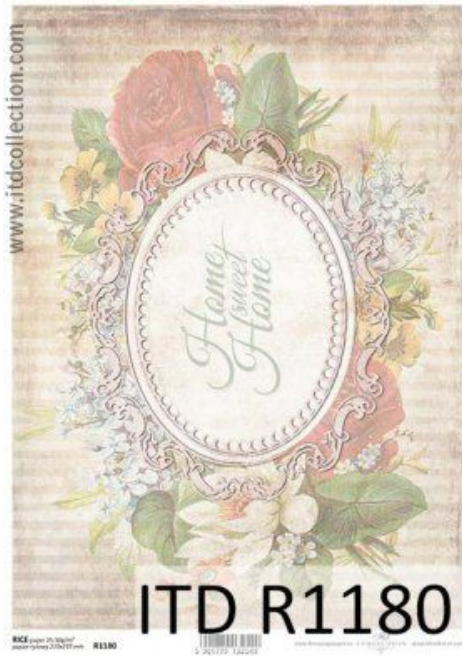

Papier ryżowy ITD - R1180 Home sweet

Cena: 6,80 pln

Opis produktu

Papier ryżowy firmy ITD w rozmiarze 210x297 mm -A4

Łatwiej się go przykleja niż klasyczne serwetki. Świetny do dekorowania szkła ale również do innych powierzchni jak drewno, mdf, czy też styropian. Posiada w całej strukturze charakterystyczne włókna nieregularnej grubości, które są ułożone w dowolnych kierunkach, dzięki czemu papier zyskuje oryginalny wygląd i strukturę. Przykleja się bez żadnych szczególnych zaleceń co do techniki klejenia, sprawdzona odpowiednia technika nadruku powoduje, że barwy pozostają czyste, nie zmywają się pod wpływem kleju.